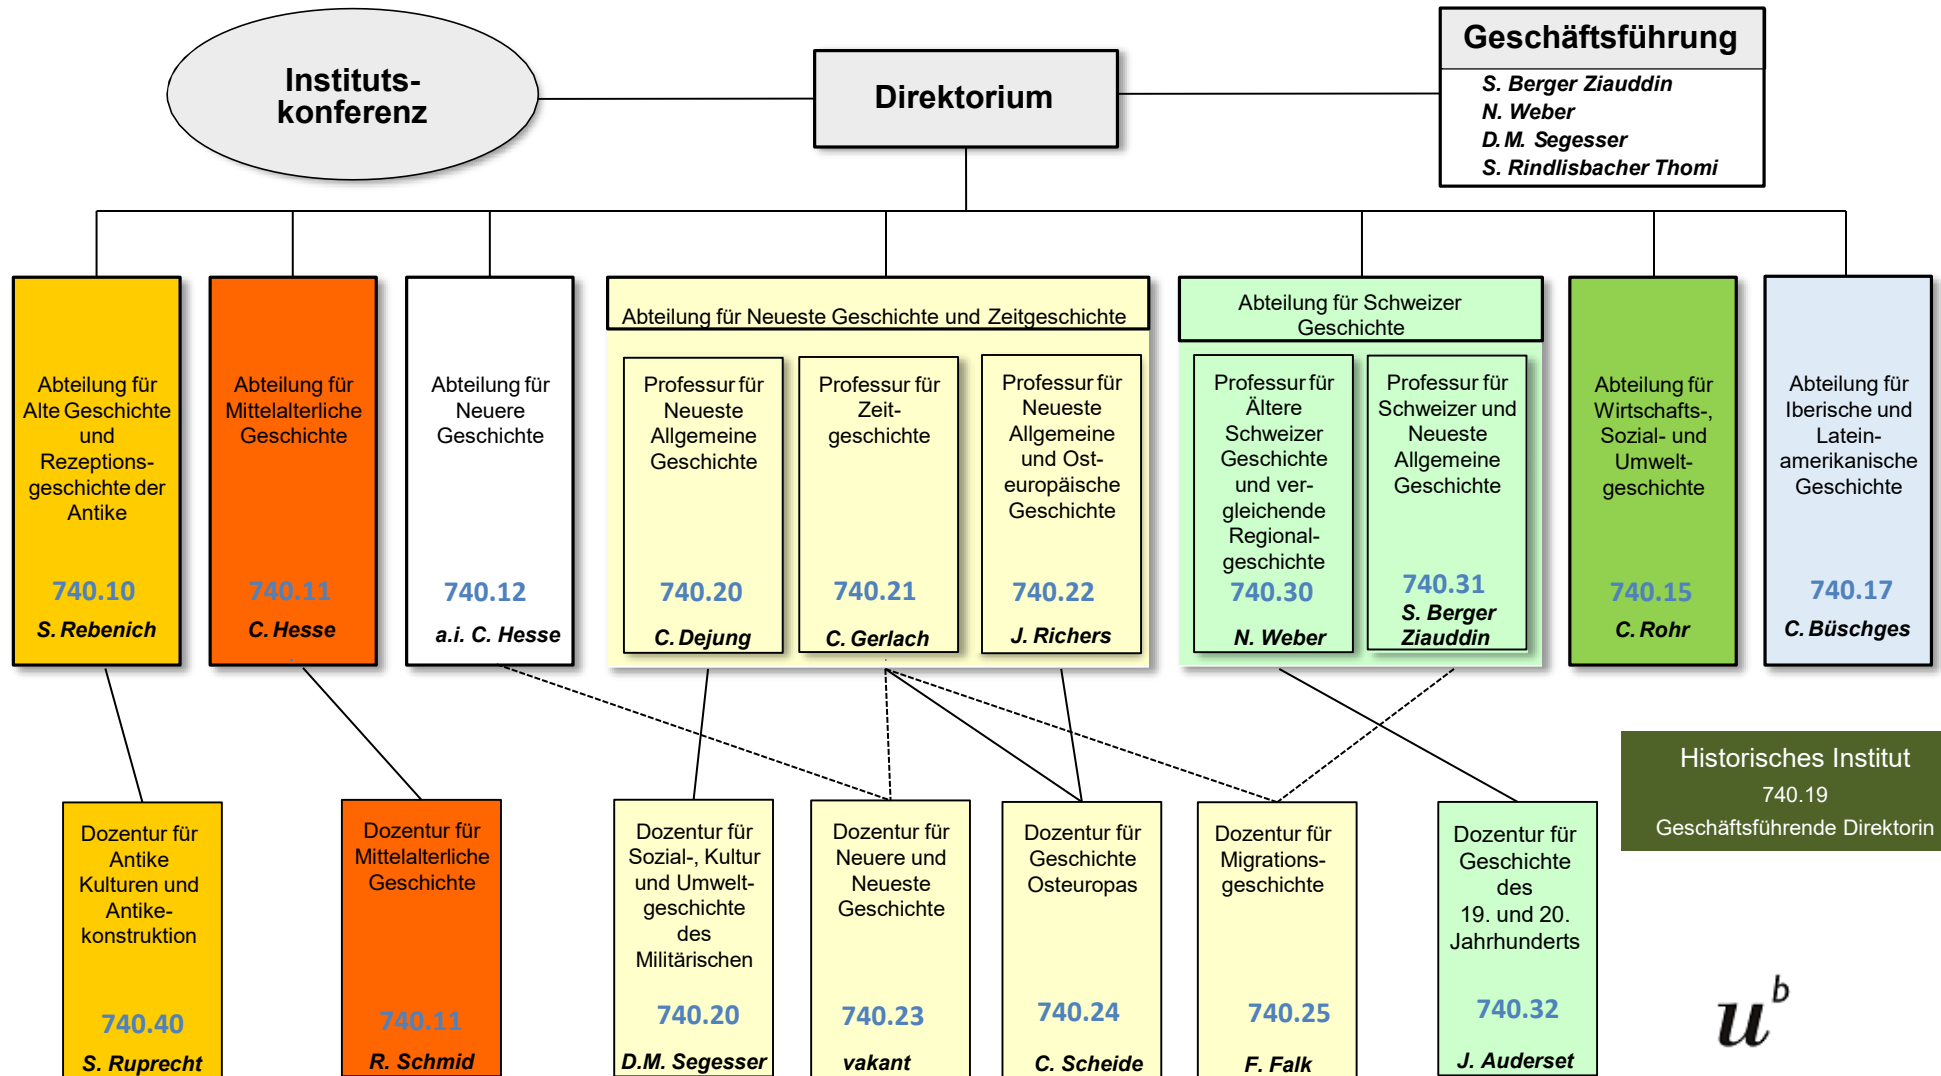

Organigramm des Historischen Instituts

(Stand März 2026)

Historisches Institut
 740.19
 Geschäftsführende Direktorin